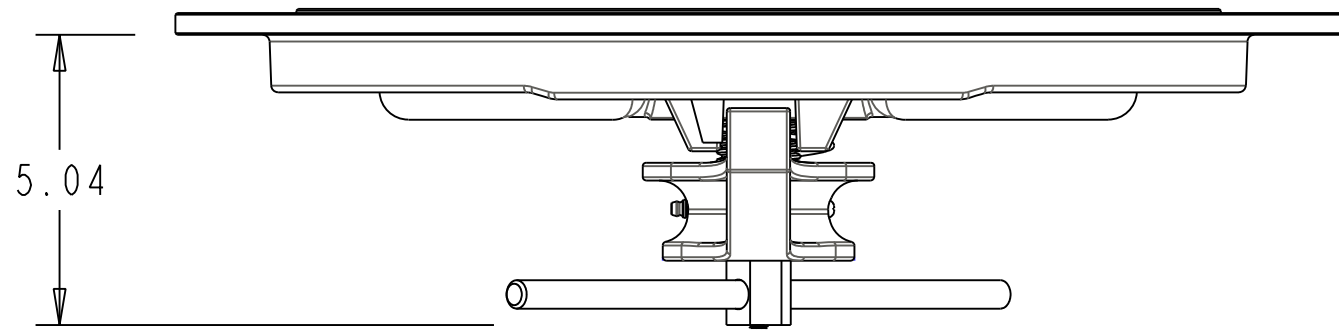

BAIER MARINE
 BFHR14A-A
 REF 08863-131A

UNIVERSAL MOTION COMPONENTS Co. Inc. 2920 Airway Ave., Costa Mesa, CA 92626		DWN ELSIE DT 05/05/10	DWG NO. BFHR14A-A SCALE 0.300	REV A SHEET 1 OF 3
--	--	--------------------------	----------------------------------	-----------------------