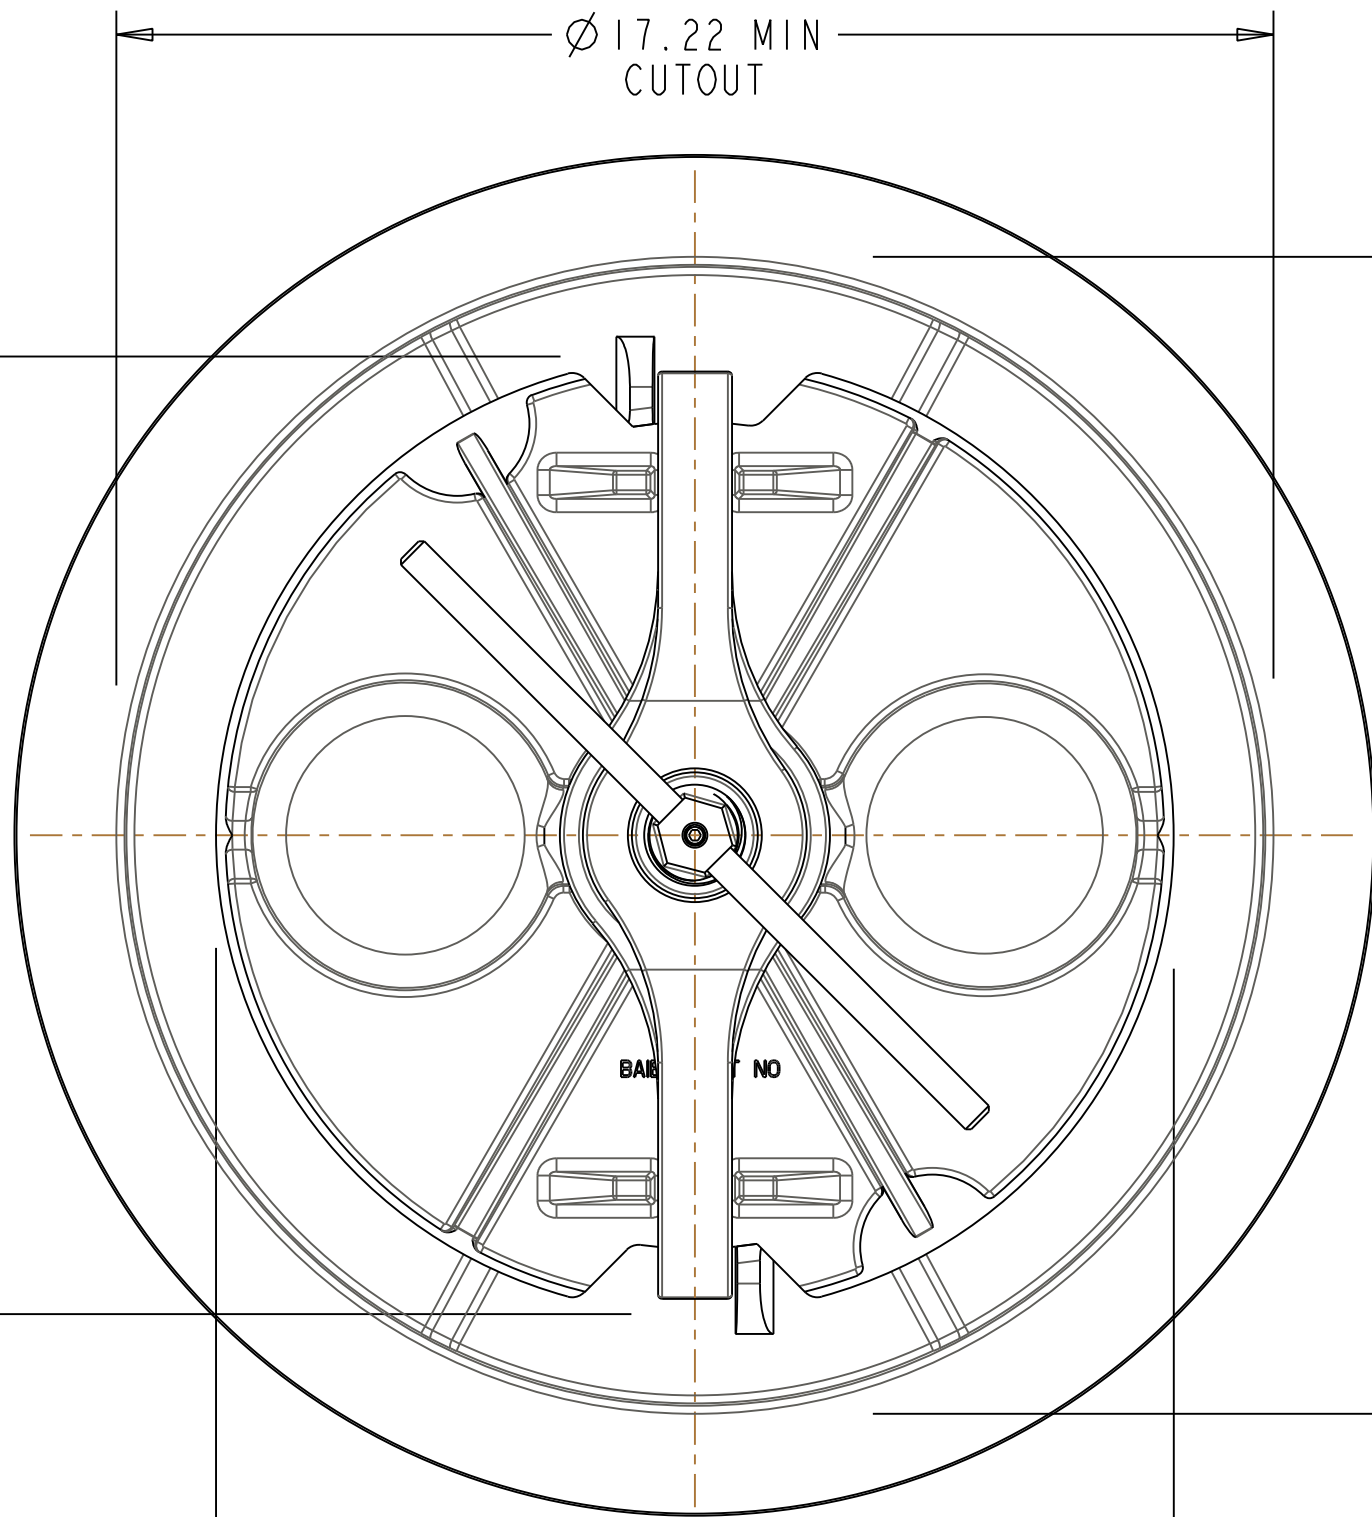

BAIER MARINE
 BFHR14A-A
 REF 08863-131A

UNIVERSAL MOTION COMPONENTS Co. Inc. 2920 Airway Ave., Costa Mesa, CA 92626		DWN ELSIE DT 05/05/10	DWG NO. BFHR14A-A SCALE 0.300	REV A SHEET 1 OF 3
--	--	--------------------------	----------------------------------	-----------------------

BAIER MARINE
 BFHR14A-A
 REF 08863-131A

UNIVERSAL MOTION COMPONENTS Co. Inc. 2920 Airway Ave., Costa Mesa, CA 92626		DWN ELSIE DT 05/05/10	DWG NO. BFHR14A-A SCALE 0.300	REV A SHEET 2 OF 3
--	--	--------------------------	----------------------------------	-----------------------