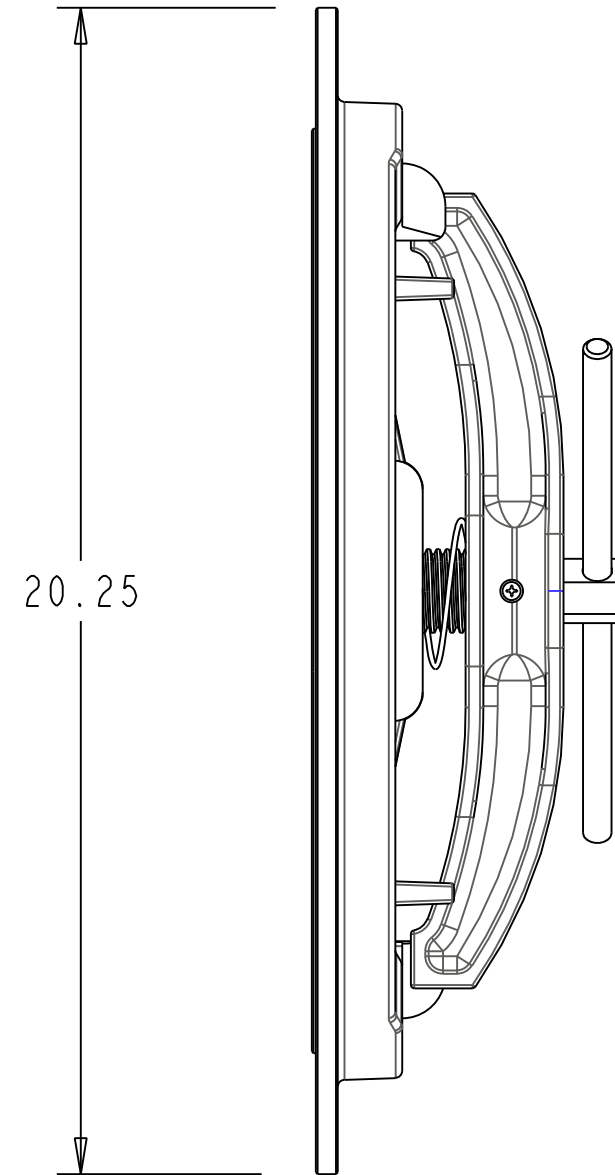

BAIER MARINE
 BFHR14A-A
 REF 08863-131A

UNIVERSAL MOTION COMPONENTS Co. Inc. 2920 Airway Ave., Costa Mesa, CA 92626		DWN ELSIE DT 05/05/10	DWG NO. BFHR14A-A SCALE 0.300	REV A SHEET 1 OF 3
--	--	--------------------------	----------------------------------	-----------------------

BAIER MARINE
 BFHR14A-A
 REF 08863-131A

UNIVERSAL MOTION COMPONENTS Co. Inc. 2920 Airway Ave., Costa Mesa, CA 92626		DWN ELSIE DT 05/05/10	DWG NO. BFHR14A-A SCALE 0.300	REV A SHEET 2 OF 3
--	--	--------------------------	----------------------------------	-----------------------